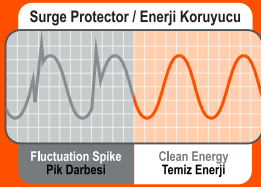

tuncmatik POWERSURGE 1

ENERJİ KORUMA PRİZİ

1

Bilgisayar ve diğer değerli elektrik / elektronik cihazlarınızı şebeke elektriğinde oluşan surge ve yıldırım etkilerine karşı korur.

TEKNİK ÖZELLİKLER

- Koruma Kapasitesi: 525 Joules
- Maksimum Akım: 3000 Amper
- Maksimum PİK Gerilimi: 6 kV
- Nominal Akım: 10 Amper
- 1 Adet Çocuk Emniyetli Priz
- Açma/Kapama Anahtarı
- Büyük Adaptör Bağlamaya Uygun Priz
- Pratik Kullanım için Sağ Açılı Prizler
- 10 Amper Otomatik Sigorta
- Yangına Dayanıklı Plastik Gövde

Siyah

Beyaz

525
Joules

Koruma Kapasitesi

3000
Amper

Maksimum Akım